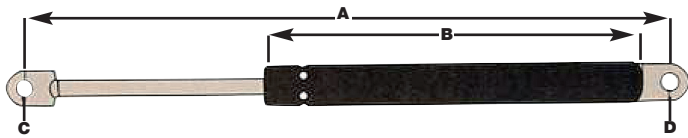

# Versionsbestimmungen für Gasdruckfedern!

**Version A**

**Version B**

**Version C**

**Version F**

**Version H**

Fahrzeug	Anwendungsbereich	geeignet für folgende Modelle	Version	A mm	B mm	C mm	D mm	Newton	Art.-Nr.	Preis
Case IH	Heckscheibe	743XL, 745XL, 844XL, 845XL, 856XL, 955XL, 956XL, 1055XL, 1056XL, 1255XL, 1455XL	F	550	278	10	10	200	83 60 19	<b>25,99</b>
Case IH	Tür	743XL, 745XL, 844XL, 845XL, 856XL, 955XL, 956XL, 1055XL, 1056XL, 1255XL, 1455XL	F	278	130	13	13	350	83 60 13	<b>27,99</b>
Case IH	Heckscheibe	Kabine Comfort 2000, 644, 744, 844, 946, 1046, 1246, 955, 1055	C	500	245	8	8	165	83 60 18	<b>25,99</b>
Case IH	Tür	Maxxum 5120, 5130, 5140, 5150, CX 50, 60, 70, 80, 90, 100, MX 80C, 90C, 100C, 100, 110, 120, 135, 150, 170	B	250	125	13	13	350	83 60 17	<b>29,99</b>
Case IH	Heckscheibe	Maxxum 5120, 5130, 5140, 5150	F	470	230	10	10	150	83 60 16	<b>25,99</b>
Case IH	Heckscheibe	743XL, 745XL, 844XL, 845XL, 856XL, 955XL, 956XL, 1055XL, 1056XL, 1255XL, 1455XL	A	500	250	8	8	210	83 60 14	<b>19,99</b>
Case IH	Frontscheibe & Heckscheibe	CS 48, 58, 68, 75, 78, 86, 94, 110, 120, 130, 150, CX 50, 60, 70, 80, 90, 100, MX 80C, 90C, 100C, 100, 110, 120, 135, 150, 170, 180, 200, 220, 240, 270	B	490	245	8	8	200	83 60 20	<b>29,99</b>
Case IH	Tür	CS 78, 86, 94, 110, 120, 130, 150, CVX 1135, 1145, 1170, 1190	B	205	105	8	8	500	83 60 21	<b>27,99</b>
Deutz	Front-, Tür-, Heckscheibe	D 4507C, 4807C, 5207C, 6007C, 6207C, 6507C, 6807C, 7007C, 7207C, 7807C, DX 80, 85, 86, 90, 92, 110, 120, 140, 145, 160, 230, 4.10, 4.30, 4.50, 4.70, 6.05, 6.10, 6.30, 6.50, 7.10, 3.10SC, 3.30SC, 3.50SC, 3.60SC, 3.65SC, 3.70SC, 3.90SC, AgroPrima 4.31, 4.51, 4.56, 6.06, 6.16, AgroXtra 3.57, 4.07, 4.17, 4.47, 4.57, 6.07, 6.17, AgroStar 4.61, 4.68, 4.71, 4.78, 6.08, 6.11, 6.21, 6.28, 6.31, 6.38, 6.61, 6.71, 6.81	F	500	250	13	13	220	83 59 92	<b>29,99</b>
Deutz	Frontscheibe & Heckscheibe	DX 3.10SC, 3.30SC, 3.50SC, 3.60SC, 3.65SC, 3.70SC, 3.90SC, AgroPrima 4.31, 4.51, 4.56, 6.06, 6.16, AgroXtra 3.57, 4.07, 4.17, 4.47, 4.57, 6.07, 6.17, AgroStar 4.61, 4.68, 4.71, 4.78, 6.08, 6.11, 6.21, 6.28, 6.31, 6.38, 6.61, 6.71, 6.81	F	505	255	10	10	230	83 60 08	<b>25,99</b>
Deutz	Tür	Agrottron 4.70, 4.80, 4.85, 4.90, 4.95, 6.00, 6.01, 6.05, 6.15, 6.20, 6.30, 6.45, 80, 85, 90, 100, 105, 106, 110, 115, 120, 135, 150, 160, 175, 200, 230, 260, 106MK3, 110MK3, 115MK3, 120MK3, 135MK3, 150MK3, 160MK3	F	240	120	10	10	750	83 60 10	<b>27,99</b>
Fendt	Frontscheibe & Heckscheibe	Farmer 303, 304, 305, 306, 307, 308, 309, 310, 311, 312, GT 345, 350, 360, 365, 370, 380, 390, 395, Favorit 611, 612, 614, 615	F	600	305	10	10	210	83 60 11	<b>27,99</b>
Fendt	Heckscheibe	Farmer 103, 104, 105, 106, 108, GT 345, 350, 360, 365, 370, 380, 390, 395, Favorit 611, 612, 614, 615	F	600	310	10	10	250	83 60 06	<b>27,99</b>
Fendt	Dachluke	Farmer 240S, 250S, 250V, 260P, 260S, 260V, 270P, 270V, 275S, 275V, 280P, 280S, 280V, 304, 305, 306, 307, 308, 309, 310, 311, 312, GT 345, 350, 360, 365, 370, 380, 390, 395, Favorit 611, 612, 614, 615	A	225	130	6	6	120	83 60 12	<b>25,99</b>
Fendt	Tür	Farmer 303, 304, 305, 306, 307, 308, 309, 310, 311, 312, GT 345, 350, 360, 365, 370, 380, 390, 395, Favorit 611, 612, 614, 615	F	500	255	10	10	100	83 60 09	<b>25,99</b>
Fendt	Heckscheibe	Farmer 307, 308, 309, 310, 311, 312, 409, 410, 411, 412, GT 370, 380, Favorit 509, 510, 511, 512, 514, 515, 711, 712, 714, 716, 816, 818, 822, 824, 916, 920, 924, 926	F	505	255	10	10	150	83 60 05	<b>25,99</b>
Fendt	Tür	Farmer 307, 308, 309, 310, 311, 312, 409, 410, 411, 412, GT 370, 380, Favorit 509, 510, 511, 512, 514, 515, 711, 712, 714, 716, 816, 818, 822, 824, 916, 920, 924, 926	F	325	160	10	10	250	83 60 01	<b>25,99</b>
Fendt	Frontscheibe nur Schlepper mit Frontlader	Farmer 103, 104, 105, 106, 108, 240S, 250S, 250V, 260P, 260S, 260V, 270P, 270V, 275S, 275V, 280P, 280S, 280V	F	275	135	10	10	200	83 60 00	<b>25,99</b>
Fiat	Heckscheibe	Kabine Super Comfort, Serie 80, 86, 90, 94	A	500	250	8	8	180	83 59 97	<b>23,99</b>
Fiat/Ford	Heckscheibe	L 60, 65, 75, 85, 95, M 100, 115, 135, 160, 5640, 6640, 7740, 7840, 8240, 8340, 4635, 4835, 5635, 6635, 7635, 8160, 8260, 8360, 8560	F	585	290	10	10	200	83 59 99	<b>27,99</b>
Fiat/Ford	Tür	L 60, 65, 75, 85, 95, M 100, 115, 135, 160, 5640, 6640, 7740, 7840, 8240, 8340, 4635, 4835, 5635, 6635, 7635, 8160, 8260, 8360, 8560	F	210	100	13	13	410	83 59 98	<b>32,99</b>
John Deere	Heckscheibe	Kabine SG2, 1640, 2040, 2140, 3040, 3140, 3640, 4040, 4240, 4440, 4640, 2250, 2450, 2650, 2850, 3050, 3350, 3650, 4250, 4450, 4650, 4850, 4055, 4255, 4455, 4755, 4955	F	740	375	10	10	150	83 60 04	<b>27,99</b>
John Deere	Frontscheibe & Heckscheibe	5220, 5320, 5320N, 5420, 5420N, 5520, 5520N, 6100, 6200, 6300, 6400, 6500, 6600, 6800, 6900, 6010, 6110, 6210, 6310, 6410, 6510, 6610, 6810, 6910, 6120, 6220, 6320, 6420, 6520, 6620, 6820, 6920, 7600, 7700, 7800	B	500	250	8	8	150	83 60 02	<b>27,99</b>
Massey Ferguson	Dachluke	274, 284, 294, 377, 387, 397, 675, 690, 698, 699, 1004, 1007, 1014, 3050, 3060, 3070, 3075, 3080, 3085, 3090, 3095, 3115, 3120, 3125, 3610, 3630, 3635, 3645, 3650, 3655, 3670, 3680, 3690, 6120, 6130, 6140, 6150, 6160, 6170, 6180, 6190, 6260, 6265, 8110, 8120, 8130, 8140, 8150, 8160, 8170, 8180, 8210, 8220, 8240, 8250, 8260, 8270, 8280	H	215	105	6	8	200	83 60 03	<b>23,99</b>
Massey Ferguson	Tür	3050, 3060, 3070, 3075, 3080, 3085, 3090, 3095, 3115, 3120, 3125, 3610, 3630, 3635, 3645, 3650, 3655, 3670, 3680, 3690	F	255	125	10	10	300	83 59 94	<b>25,99</b>
Massey Ferguson	Heckscheibe	3050, 3060, 3070, 3075, 3080, 3085, 3090, 3095, 3115, 3120, 3125, 3610, 3630, 3635, 3645, 3650, 3655, 3670, 3680, 3690	B	785	400	8	8	150	83 59 93	<b>29,99</b>
Massey Ferguson	Heckscheibe	274, 284, 294, 377, 387, 675, 690, 698, 699, 1004, 1007, 1014	B	525	260	8	8	190	83 59 96	<b>28,99</b>
Renault	Tür	351, 361, 421, 461, 462, 466, 521, 551, 651, 652, 656, 681, 751	A	490	255	8	8	400	83 59 95	<b>27,99</b>