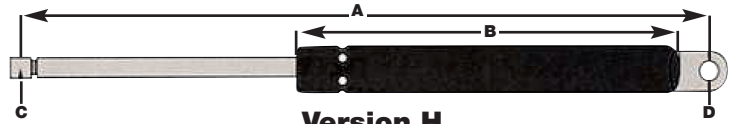

# Versionsbestimmungen für Gasdruckfedern!

**Version A**

**Version B**

**Version C**

**Version F**

**Version H**

Fahrzeug	Anwendungsbereich	geeignet für folgende Modelle	Version	A mm	B mm	C mm	D mm	Newton	Art.-Nr.	Preis
Case IH	Heckscheibe	743XL, 745XL, 844XL, 845XL, 856XL, 955XL, 956XL, 1055XL, 1056XL, 1255XL, 1455XL	F	550	278	10	10	200	83 60 19	<b>25,99</b>
Case IH	Tür	743XL, 745XL, 844XL, 845XL, 856XL, 955XL, 956XL, 1055XL, 1056XL, 1255XL, 1455XL	F	278	130	13	13	350	83 60 13	<b>27,99</b>
Case IH	Heckscheibe	Kabine Comfort 2000, 644, 744, 844, 946, 1046, 1246, 955, 1055	C	500	245	8	8	165	83 60 18	<b>25,99</b>
Case IH	Tür	Maxxum 5120, 5130, 5140, 5150, CX 50, 60, 70, 80, 90, 100, MX 80C, 90C, 100C, 100, 110, 120, 135, 150, 170	B	250	125	13	13	350	83 60 17	<b>29,99</b>
Case IH	Heckscheibe	Maxxum 5120, 5130, 5140, 5150	F	470	230	10	10	150	83 60 16	<b>25,99</b>
Case IH	Heckscheibe	743XL, 745XL, 844XL, 845XL, 856XL, 955XL, 956XL, 1055XL, 1056XL, 1255XL, 1455XL	A	500	250	8	8	210	83 60 14	<b>19,99</b>
Case IH	Frontscheibe & Heckscheibe	CS 48, 58, 68, 75, 78, 86, 94, 110, 120, 130, 150, CX 50, 60, 70, 80, 90, 100, MX 80C, 90C, 100C, 100, 110, 120, 135, 150, 170, 180, 200, 220, 240, 270	B	490	245	8	8	200	83 60 20	<b>29,99</b>
Case IH	Tür	CS 78, 86, 94, 110, 120, 130, 150, CVX 1135, 1145, 1170, 1190	B	205	105	8	8	500	83 60 21	<b>27,99</b>
Deutz	Front-, Tür-, Heckscheibe	D 4507C, 4807C, 5207C, 6007C, 6207C, 6507C, 6807C, 7007C, 7207C, 7807C, DX 80, 85, 86, 90, 92, 110, 120, 140, 145, 160, 230, 4.10, 4.30, 4.50, 4.70, 6.05, 6.10, 6.30, 6.50, 7.10, 3.10SC, 3.30SC, 3.50SC, 3.60SC, 3.65SC, 3.70SC, 3.90SC, AgroPrima 4.31, 4.51, 4.56, 6.06, 6.16, AgroXtra 3.57, 4.07, 4.17, 4.47, 4.57, 6.07, 6.17, AgroStar 4.61, 4.68, 4.71, 4.78, 6.08, 6.11, 6.21, 6.28, 6.31, 6.38, 6.61, 6.71, 6.81	F	500	250	13	13	220	83 59 92	<b>29,99</b>
Deutz	Frontscheibe & Heckscheibe	DX 3.10SC, 3.30SC, 3.50SC, 3.60SC, 3.65SC, 3.70SC, 3.90SC, AgroPrima 4.31, 4.51, 4.56, 6.06, 6.16, AgroXtra 3.57, 4.07, 4.17, 4.47, 4.57, 6.07, 6.17, AgroStar 4.61, 4.68, 4.71, 4.78, 6.08, 6.11, 6.21, 6.28, 6.31, 6.38, 6.61, 6.71, 6.81	F	505	255	10	10	230	83 60 08	<b>25,99</b>
Deutz	Tür	Agrottron 4.70, 4.80, 4.85, 4.90, 4.95, 6.00, 6.01, 6.05, 6.15, 6.20, 6.30, 6.45, 80, 85, 90, 100, 105, 106, 110, 115, 120, 135, 150, 160, 175, 200, 230, 260, 106MK3, 110MK3, 115MK3, 120MK3, 135MK3, 150MK3, 160MK3	F	240	120	10	10	750	83 60 10	<b>27,99</b>
Fendt	Frontscheibe & Heckscheibe	Farmer 303, 304, 305, 306, 307, 308, 309, 310, 311, 312, GT 345, 350, 360, 365, 370, 380, 390, 395, Favorit 611, 612, 614, 615	F	600	305	10	10	210	83 60 11	<b>27,99</b>
Fendt	Heckscheibe	Farmer 103, 104, 105, 106, 108, GT 345, 350, 360, 365, 370, 380, 390, 395, Favorit 611, 612, 614, 615	F	600	310	10	10	250	83 60 06	<b>27,99</b>
Fendt	Dachluke	Farmer 240S, 250S, 250V, 260P, 260S, 260V, 270P, 270V, 275S, 275V, 280P, 280S, 280V, 304, 305, 306, 307, 308, 309, 310, 311, 312, GT 345, 350, 360, 365, 370, 380, 390, 395, Favorit 611, 612, 614, 615	A	225	130	6	6	120	83 60 12	<b>25,99</b>
Fendt	Tür	Farmer 303, 304, 305, 306, 307, 308, 309, 310, 311, 312, GT 345, 350, 360, 365, 370, 380, 390, 395, Favorit 611, 612, 614, 615	F	500	255	10	10	100	83 60 09	<b>25,99</b>
Fendt	Heckscheibe	Farmer 307, 308, 309, 310, 311, 312, 409, 410, 411, 412, GT 370, 380, Favorit 509, 510, 511, 512, 514, 515, 711, 712, 714, 716, 816, 818, 822, 824, 916, 920, 924, 926	F	505	255	10	10	150	83 60 05	<b>25,99</b>
Fendt	Tür	Farmer 307, 308, 309, 310, 311, 312, 409, 410, 411, 412, GT 370, 380, Favorit 509, 510, 511, 512, 514, 515, 711, 712, 714, 716, 816, 818, 822, 824, 916, 920, 924, 926	F	325	160	10	10	250	83 60 01	<b>25,99</b>
Fendt	Frontscheibe nur Schlepper mit Frontlader	Farmer 103, 104, 105, 106, 108, 240S, 250S, 250V, 260P, 260S, 260V, 270P, 270V, 275S, 275V, 280P, 280S, 280V	F	275	135	10	10	200	83 60 00	<b>25,99</b>
Fiat	Heckscheibe	Kabine Super Comfort, Serie 80, 86, 90, 94	A	500	250	8	8	180	83 59 97	<b>23,99</b>
Fiat/Ford	Heckscheibe	L 60, 65, 75, 85, 95, M 100, 115, 135, 160, 5640, 6640, 7740, 7840, 8240, 8340, 4635, 4835, 5635, 6635, 7635, 8160, 8260, 8360, 8560	F	585	290	10	10	200	83 59 99	<b>27,99</b>
Fiat/Ford	Tür	L 60, 65, 75, 85, 95, M 100, 115, 135, 160, 5640, 6640, 7740, 7840, 8240, 8340, 4635, 4835, 5635, 6635, 7635, 8160, 8260, 8360, 8560	F	210	100	13	13	410	83 59 98	<b>32,99</b>
John Deere	Heckscheibe	Kabine SG2, 1640, 2040, 2140, 3040, 3140, 3640, 4040, 4240, 4440, 4640, 2250, 2450, 2650, 2850, 3050, 3350, 3650, 4250, 4450, 4650, 4850, 4055, 4255, 4455, 4755, 4955	F	740	375	10	10	150	83 60 04	<b>27,99</b>
John Deere	Frontscheibe & Heckscheibe	5220, 5320, 5320N, 5420, 5420N, 5520, 5520N, 6100, 6200, 6300, 6400, 6500, 6600, 6800, 6900, 6010, 6110, 6210, 6310, 6410, 6510, 6610, 6810, 6910, 6120, 6220, 6320, 6420, 6520, 6620, 6820, 6920, 7600, 7700, 7800	B	500	250	8	8	150	83 60 02	<b>27,99</b>
Massey Ferguson	Dachluke	274, 284, 294, 377, 387, 397, 675, 690, 698, 699, 1004, 1007, 1014, 3050, 3060, 3070, 3075, 3080, 3085, 3090, 3095, 3115, 3120, 3125, 3610, 3630, 3635, 3645, 3650, 3655, 3670, 3680, 3690, 6120, 6130, 6140, 6150, 6160, 6170, 6180, 6190, 6260, 6265, 8110, 8120, 8130, 8140, 8150, 8160, 8170, 8180, 8210, 8220, 8240, 8250, 8260, 8270, 8280	H	215	105	6	8	200	83 60 03	<b>23,99</b>
Massey Ferguson	Tür	3050, 3060, 3070, 3075, 3080, 3085, 3090, 3095, 3115, 3120, 3125, 3610, 3630, 3635, 3645, 3650, 3655, 3670, 3680, 3690	F	255	125	10	10	300	83 59 94	<b>25,99</b>
Massey Ferguson	Heckscheibe	3050, 3060, 3070, 3075, 3080, 3085, 3090, 3095, 3115, 3120, 3125, 3610, 3630, 3635, 3645, 3650, 3655, 3670, 3680, 3690	B	785	400	8	8	150	83 59 93	<b>29,99</b>
Massey Ferguson	Heckscheibe	274, 284, 294, 377, 387, 675, 690, 698, 699, 1004, 1007, 1014	B	525	260	8	8	190	83 59 96	<b>28,99</b>
Renault	Tür	351, 361, 421, 461, 462, 466, 521, 551, 651, 652, 656, 681, 751	A	490	255	8	8	400	83 59 95	<b>27,99</b>