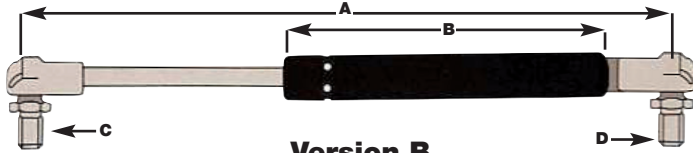

# Versionsbestimmungen für Gasdruckfedern!

**Version A**

**Version B**

**Version C**

**Version F**

**Version H**

Fahrzeug	Anwendungsbereich	geeignet für folgende Modelle	Version	A mm	B mm	C mm	D mm	Newton	Art.-Nr.	Preis
Case IH	Heckscheibe	743XL, 745XL, 844XL, 845XL, 856XL, 955XL, 956XL, 1055XL, 1056XL, 1255XL, 1455XL	F	550	278	10	10	200	83 60 19	<b>25,99</b>
Case IH	Tür	743XL, 745XL, 844XL, 845XL, 856XL, 955XL, 956XL, 1055XL, 1056XL, 1255XL, 1455XL	F	278	130	13	13	350	83 60 13	<b>27,99</b>
Case IH	Heckscheibe	Kabine Comfort 2000, 644, 744, 844, 946, 1046, 1246, 955, 1055	C	500	245	8	8	165	83 60 18	<b>25,99</b>
Case IH	Tür	Maxxum 5120, 5130, 5140, 5150, CX 50, 60, 70, 80, 90, 100, MX 80C, 90C, 100C, 100, 110, 120, 135, 150, 170	B	250	125	13	13	350	83 60 17	<b>29,99</b>
Case IH	Heckscheibe	Maxxum 5120, 5130, 5140, 5150	F	470	230	10	10	150	83 60 16	<b>25,99</b>
Case IH	Heckscheibe	743XL, 745XL, 844XL, 845XL, 856XL, 955XL, 956XL, 1055XL, 1056XL, 1255XL, 1455XL	A	500	250	8	8	210	83 60 14	<b>19,99</b>
Case IH	Frontscheibe & Heckscheibe	CS 48, 58, 68, 75, 78, 86, 94, 110, 120, 130, 150, CX 50, 60, 70, 80, 90, 100, MX 80C, 90C, 100C, 100, 110, 120, 135, 150, 170, 180, 200, 220, 240, 270	B	490	245	8	8	200	83 60 20	<b>29,99</b>
Case IH	Tür	CS 78, 86, 94, 110, 120, 130, 150, CVX 1135, 1145, 1170, 1190	B	205	105	8	8	500	83 60 21	<b>27,99</b>
Deutz	Front-, Tür-, Heckscheibe	D 4507C, 4807C, 5207C, 6007C, 6207C, 6507C, 6807C, 7007C, 7207C, 7807C, DX 80, 85, 86, 90, 92, 110, 120, 140, 145, 160, 230, 4.10, 4.30, 4.50, 4.70, 6.05, 6.10, 6.30, 6.50, 7.10, 3.10SC, 3.30SC, 3.50SC, 3.60SC, 3.65SC, 3.70SC, 3.90SC, AgroPrima 4.31, 4.51, 4.56, 6.06, 6.16, AgroXtra 3.57, 4.07, 4.17, 4.47, 4.57, 6.07, 6.17, AgroStar 4.61, 4.68, 4.71, 4.78, 6.08, 6.11, 6.21, 6.28, 6.31, 6.38, 6.61, 6.71, 6.81	F	500	250	13	13	220	83 59 92	<b>29,99</b>
Deutz	Frontscheibe & Heckscheibe	DX 3.10SC, 3.30SC, 3.50SC, 3.60SC, 3.65SC, 3.70SC, 3.90SC, AgroPrima 4.31, 4.51, 4.56, 6.06, 6.16, AgroXtra 3.57, 4.07, 4.17, 4.47, 4.57, 6.07, 6.17, AgroStar 4.61, 4.68, 4.71, 4.78, 6.08, 6.11, 6.21, 6.28, 6.31, 6.38, 6.61, 6.71, 6.81	F	505	255	10	10	230	83 60 08	<b>25,99</b>
Deutz	Tür	Agrottron 4.70, 4.80, 4.85, 4.90, 4.95, 6.00, 6.01, 6.05, 6.15, 6.20, 6.30, 6.45, 80, 85, 90, 100, 105, 106, 110, 115, 120, 135, 150, 160, 175, 200, 230, 260, 106MK3, 110MK3, 115MK3, 120MK3, 135MK3, 150MK3, 160MK3	F	240	120	10	10	750	83 60 10	<b>27,99</b>
Fendt	Frontscheibe & Heckscheibe	Farmer 303, 304, 305, 306, 307, 308, 309, 310, 311, 312, GT 345, 350, 360, 365, 370, 380, 390, 395, Favorit 611, 612, 614, 615	F	600	305	10	10	210	83 60 11	<b>27,99</b>
Fendt	Heckscheibe	Farmer 103, 104, 105, 106, 108, GT 345, 350, 360, 365, 370, 380, 390, 395, Favorit 611, 612, 614, 615	F	600	310	10	10	250	83 60 06	<b>27,99</b>
Fendt	Dachluke	Farmer 240S, 250S, 250V, 260P, 260S, 260V, 270P, 270V, 275S, 275V, 280P, 280S, 280V, 304, 305, 306, 307, 308, 309, 310, 311, 312, GT 345, 350, 360, 365, 370, 380, 390, 395, Favorit 611, 612, 614, 615	A	225	130	6	6	120	83 60 12	<b>25,99</b>
Fendt	Tür	Farmer 303, 304, 305, 306, 307, 308, 309, 310, 311, 312, GT 345, 350, 360, 365, 370, 380, 390, 395, Favorit 611, 612, 614, 615	F	500	255	10	10	100	83 60 09	<b>25,99</b>
Fendt	Heckscheibe	Farmer 307, 308, 309, 310, 311, 312, 409, 410, 411, 412, GT 370, 380, Favorit 509, 510, 511, 512, 514, 515, 711, 712, 714, 716, 816, 818, 822, 824, 916, 920, 924, 926	F	505	255	10	10	150	83 60 05	<b>25,99</b>
Fendt	Tür	Farmer 307, 308, 309, 310, 311, 312, 409, 410, 411, 412, GT 370, 380, Favorit 509, 510, 511, 512, 514, 515, 711, 712, 714, 716, 816, 818, 822, 824, 916, 920, 924, 926	F	325	160	10	10	250	83 60 01	<b>25,99</b>
Fendt	Frontscheibe nur Schlepper mit Frontlader	Farmer 103, 104, 105, 106, 108, 240S, 250S, 250V, 260P, 260S, 260V, 270P, 270V, 275S, 275V, 280P, 280S, 280V	F	275	135	10	10	200	83 60 00	<b>25,99</b>
Fiat	Heckscheibe	Kabine Super Comfort, Serie 80, 86, 90, 94	A	500	250	8	8	180	83 59 97	<b>23,99</b>
Fiat/Ford	Heckscheibe	L 60, 65, 75, 85, 95, M 100, 115, 135, 160, 5640, 6640, 7740, 7840, 8240, 8340, 4635, 4835, 5635, 6635, 7635, 8160, 8260, 8360, 8560	F	585	290	10	10	200	83 59 99	<b>27,99</b>
Fiat/Ford	Tür	L 60, 65, 75, 85, 95, M 100, 115, 135, 160, 5640, 6640, 7740, 7840, 8240, 8340, 4635, 4835, 5635, 6635, 7635, 8160, 8260, 8360, 8560	F	210	100	13	13	410	83 59 98	<b>32,99</b>
John Deere	Heckscheibe	Kabine SG2, 1640, 2040, 2140, 3040, 3140, 3640, 4040, 4240, 4440, 4640, 2250, 2450, 2650, 2850, 3050, 3350, 3650, 4250, 4450, 4650, 4850, 4055, 4255, 4455, 4755, 4955	F	740	375	10	10	150	83 60 04	<b>27,99</b>
John Deere	Frontscheibe & Heckscheibe	5220, 5320, 5320N, 5420, 5420N, 5520, 5520N, 6100, 6200, 6300, 6400, 6500, 6600, 6800, 6900, 6010, 6110, 6210, 6310, 6410, 6510, 6610, 6810, 6910, 6120, 6220, 6320, 6420, 6520, 6620, 6820, 6920, 7600, 7700, 7800	B	500	250	8	8	150	83 60 02	<b>27,99</b>
Massey Ferguson	Dachluke	274, 284, 294, 377, 387, 397, 675, 690, 698, 699, 1004, 1007, 1014, 3050, 3060, 3070, 3075, 3080, 3085, 3090, 3095, 3115, 3120, 3125, 3610, 3630, 3635, 3645, 3650, 3655, 3670, 3680, 3690, 6120, 6130, 6140, 6150, 6160, 6170, 6180, 6190, 6260, 6265, 8110, 8120, 8130, 8140, 8150, 8160, 8170, 8180, 8210, 8220, 8240, 8250, 8260, 8270, 8280	H	215	105	6	8	200	83 60 03	<b>23,99</b>
Massey Ferguson	Tür	3050, 3060, 3070, 3075, 3080, 3085, 3090, 3095, 3115, 3120, 3125, 3610, 3630, 3635, 3645, 3650, 3655, 3670, 3680, 3690	F	255	125	10	10	300	83 59 94	<b>25,99</b>
Massey Ferguson	Heckscheibe	3050, 3060, 3070, 3075, 3080, 3085, 3090, 3095, 3115, 3120, 3125, 3610, 3630, 3635, 3645, 3650, 3655, 3670, 3680, 3690	B	785	400	8	8	150	83 59 93	<b>29,99</b>
Massey Ferguson	Heckscheibe	274, 284, 294, 377, 387, 675, 690, 698, 699, 1004, 1007, 1014	B	525	260	8	8	190	83 59 96	<b>28,99</b>
Renault	Tür	351, 361, 421, 461, 462, 466, 521, 551, 651, 652, 656, 681, 751	A	490	255	8	8	400	83 59 95	<b>27,99</b>