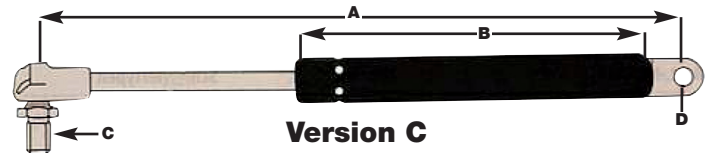

# Versionsbestimmungen für Gasdruckfedern!

**Version A**

**Version B**

**Version C**

**Version F**

**Version H**

Fahrzeug	Anwendungsbereich	geeignet für folgende Modelle	Version	A mm	B mm	C mm	D mm	Newton	Art.-Nr.	Preis
Case IH	Heckscheibe	743XL, 745XL, 844XL, 845XL, 856XL, 955XL, 956XL, 1055XL, 1056XL, 1255XL, 1455XL	F	550	278	10	10	200	83 60 19	<b>25,99</b>
Case IH	Tür	743XL, 745XL, 844XL, 845XL, 856XL, 955XL, 956XL, 1055XL, 1056XL, 1255XL, 1455XL	F	278	130	13	13	350	83 60 13	<b>27,99</b>
Case IH	Heckscheibe	Kabine Comfort 2000, 644, 744, 844, 946, 1046, 1246, 955, 1055	C	500	245	8	8	165	83 60 18	<b>25,99</b>
Case IH	Tür	Maxxum 5120, 5130, 5140, 5150, CX 50, 60, 70, 80, 90, 100, MX 80C, 90C, 100C, 100, 110, 120, 135, 150, 170	B	250	125	13	13	350	83 60 17	<b>29,99</b>
Case IH	Heckscheibe	Maxxum 5120, 5130, 5140, 5150	F	470	230	10	10	150	83 60 16	<b>25,99</b>
Case IH	Heckscheibe	743XL, 745XL, 844XL, 845XL, 856XL, 955XL, 956XL, 1055XL, 1056XL, 1255XL, 1455XL	A	500	250	8	8	210	83 60 14	<b>19,99</b>
Case IH	Frontscheibe & Heckscheibe	CS 48, 58, 68, 75, 78, 86, 94, 110, 120, 130, 150, CX 50, 60, 70, 80, 90, 100, MX 80C, 90C, 100C, 100, 110, 120, 135, 150, 170, 180, 200, 220, 240, 270	B	490	245	8	8	200	83 60 20	<b>29,99</b>
Case IH	Tür	CS 78, 86, 94, 110, 120, 130, 150, CVX 1135, 1145, 1170, 1190	B	205	105	8	8	500	83 60 21	<b>27,99</b>
Deutz	Front-, Tür-, Heckscheibe	D 4507C, 4807C, 5207C, 6007C, 6207C, 6507C, 6807C, 7007C, 7207C, 7807C, DX 80, 85, 86, 90, 92, 110, 120, 140, 145, 160, 230, 4.10, 4.30, 4.50, 4.70, 6.05, 6.10, 6.30, 6.50, 7.10, 3.10SC, 3.30SC, 3.50SC, 3.60SC, 3.65SC, 3.70SC, 3.90SC, AgroPrima 4.31, 4.51, 4.56, 6.06, 6.16, AgroXtra 3.57, 4.07, 4.17, 4.47, 4.57, 6.07, 6.17, AgroStar 4.61, 4.68, 4.71, 4.78, 6.08, 6.11, 6.21, 6.28, 6.31, 6.38, 6.61, 6.71, 6.81	F	500	250	13	13	220	83 59 92	<b>29,99</b>
Deutz	Frontscheibe & Heckscheibe	DX 3.10SC, 3.30SC, 3.50SC, 3.60SC, 3.65SC, 3.70SC, 3.90SC, AgroPrima 4.31, 4.51, 4.56, 6.06, 6.16, AgroXtra 3.57, 4.07, 4.17, 4.47, 4.57, 6.07, 6.17, AgroStar 4.61, 4.68, 4.71, 4.78, 6.08, 6.11, 6.21, 6.28, 6.31, 6.38, 6.61, 6.71, 6.81	F	505	255	10	10	230	83 60 08	<b>25,99</b>
Deutz	Tür	Agrottron 4.70, 4.80, 4.85, 4.90, 4.95, 6.00, 6.01, 6.05, 6.15, 6.20, 6.30, 6.45, 80, 85, 90, 100, 105, 106, 110, 115, 120, 135, 150, 160, 175, 200, 230, 260, 106MK3, 110MK3, 115MK3, 120MK3, 135MK3, 150MK3, 160MK3	F	240	120	10	10	750	83 60 10	<b>27,99</b>
Fendt	Frontscheibe & Heckscheibe	Farmer 303, 304, 305, 306, 307, 308, 309, 310, 311, 312, GT 345, 350, 360, 365, 370, 380, 390, 395, Favorit 611, 612, 614, 615	F	600	305	10	10	210	83 60 11	<b>27,99</b>
Fendt	Heckscheibe	Farmer 103, 104, 105, 106, 108, GT 345, 350, 360, 365, 370, 380, 390, 395, Favorit 611, 612, 614, 615	F	600	310	10	10	250	83 60 06	<b>27,99</b>
Fendt	Dachluke	Farmer 240S, 250S, 250V, 260P, 260S, 260V, 270P, 270V, 275S, 275V, 280P, 280S, 280V, 304, 305, 306, 307, 308, 309, 310, 311, 312, GT 345, 350, 360, 365, 370, 380, 390, 395, Favorit 611, 612, 614, 615	A	225	130	6	6	120	83 60 12	<b>25,99</b>
Fendt	Tür	Farmer 303, 304, 305, 306, 307, 308, 309, 310, 311, 312, GT 345, 350, 360, 365, 370, 380, 390, 395, Favorit 611, 612, 614, 615	F	500	255	10	10	100	83 60 09	<b>25,99</b>
Fendt	Heckscheibe	Farmer 307, 308, 309, 310, 311, 312, 409, 410, 411, 412, GT 370, 380, Favorit 509, 510, 511, 512, 514, 515, 711, 712, 714, 716, 816, 818, 822, 824, 916, 920, 924, 926	F	505	255	10	10	150	83 60 05	<b>25,99</b>
Fendt	Tür	Farmer 307, 308, 309, 310, 311, 312, 409, 410, 411, 412, GT 370, 380, Favorit 509, 510, 511, 512, 514, 515, 711, 712, 714, 716, 816, 818, 822, 824, 916, 920, 924, 926	F	325	160	10	10	250	83 60 01	<b>25,99</b>
Fendt	Frontscheibe nur Schlepper mit Frontlader	Farmer 103, 104, 105, 106, 108, 240S, 250S, 250V, 260P, 260S, 260V, 270P, 270V, 275S, 275V, 280P, 280S, 280V	F	275	135	10	10	200	83 60 00	<b>25,99</b>
Fiat	Heckscheibe	Kabine Super Comfort, Serie 80, 86, 90, 94	A	500	250	8	8	180	83 59 97	<b>23,99</b>
Fiat/Ford	Heckscheibe	L 60, 65, 75, 85, 95, M 100, 115, 135, 160, 5640, 6640, 7740, 7840, 8240, 8340, 4635, 4835, 5635, 6635, 7635, 8160, 8260, 8360, 8560	F	585	290	10	10	200	83 59 99	<b>27,99</b>
Fiat/Ford	Tür	L 60, 65, 75, 85, 95, M 100, 115, 135, 160, 5640, 6640, 7740, 7840, 8240, 8340, 4635, 4835, 5635, 6635, 7635, 8160, 8260, 8360, 8560	F	210	100	13	13	410	83 59 98	<b>32,99</b>
John Deere	Heckscheibe	Kabine SG2, 1640, 2040, 2140, 3040, 3140, 3640, 4040, 4240, 4440, 4640, 2250, 2450, 2650, 2850, 3050, 3350, 3650, 4250, 4450, 4650, 4850, 4055, 4255, 4455, 4755, 4955	F	740	375	10	10	150	83 60 04	<b>27,99</b>
John Deere	Frontscheibe & Heckscheibe	5220, 5320, 5320N, 5420, 5420N, 5520, 5520N, 6100, 6200, 6300, 6400, 6500, 6600, 6800, 6900, 6010, 6110, 6210, 6310, 6410, 6510, 6610, 6810, 6910, 6120, 6220, 6320, 6420, 6520, 6620, 6820, 6920, 7600, 7700, 7800	B	500	250	8	8	150	83 60 02	<b>27,99</b>
Massey Ferguson	Dachluke	274, 284, 294, 377, 387, 397, 675, 690, 698, 699, 1004, 1007, 1014, 3050, 3060, 3070, 3075, 3080, 3085, 3090, 3095, 3115, 3120, 3125, 3610, 3630, 3635, 3645, 3650, 3655, 3670, 3680, 3690, 6120, 6130, 6140, 6150, 6160, 6170, 6180, 6190, 6260, 6265, 8110, 8120, 8130, 8140, 8150, 8160, 8170, 8180, 8210, 8220, 8240, 8250, 8260, 8270, 8280	H	215	105	6	8	200	83 60 03	<b>23,99</b>
Massey Ferguson	Tür	3050, 3060, 3070, 3075, 3080, 3085, 3090, 3095, 3115, 3120, 3125, 3610, 3630, 3635, 3645, 3650, 3655, 3670, 3680, 3690	F	255	125	10	10	300	83 59 94	<b>25,99</b>
Massey Ferguson	Heckscheibe	3050, 3060, 3070, 3075, 3080, 3085, 3090, 3095, 3115, 3120, 3125, 3610, 3630, 3635, 3645, 3650, 3655, 3670, 3680, 3690	B	785	400	8	8	150	83 59 93	<b>29,99</b>
Massey Ferguson	Heckscheibe	274, 284, 294, 377, 387, 675, 690, 698, 699, 1004, 1007, 1014	B	525	260	8	8	190	83 59 96	<b>28,99</b>
Renault	Tür	351, 361, 421, 461, 462, 466, 521, 551, 651, 652, 656, 681, 751	A	490	255	8	8	400	83 59 95	<b>27,99</b>