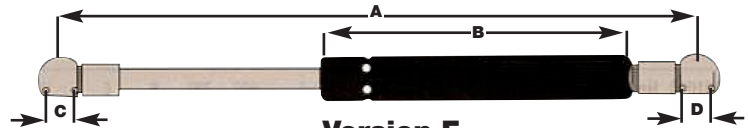

# Versionsbestimmungen für Gasdruckfedern!

**Version A**

**Version B**

**Version C**

**Version F**

**Version H**

Fahrzeug	Anwendungsbereich	geeignet für folgende Modelle	Version	A mm	B mm	C mm	D mm	Newton	Art.-Nr.	Preis
Case IH	Heckscheibe	743XL, 745XL, 844XL, 845XL, 856XL, 955XL, 956XL, 1055XL, 1056XL, 1255XL, 1455XL	F	550	278	10	10	200	83 60 19	<b>25,99</b>
Case IH	Tür	743XL, 745XL, 844XL, 845XL, 856XL, 955XL, 956XL, 1055XL, 1056XL, 1255XL, 1455XL	F	278	130	13	13	350	83 60 13	<b>27,99</b>
Case IH	Heckscheibe	Kabine Comfort 2000, 644, 744, 844, 946, 1046, 1246, 955, 1055	C	500	245	8	8	165	83 60 18	<b>25,99</b>
Case IH	Tür	Maxxum 5120, 5130, 5140, 5150, CX 50, 60, 70, 80, 90, 100, MX 80C, 90C, 100C, 100, 110, 120, 135, 150, 170	B	250	125	13	13	350	83 60 17	<b>29,99</b>
Case IH	Heckscheibe	Maxxum 5120, 5130, 5140, 5150	F	470	230	10	10	150	83 60 16	<b>25,99</b>
Case IH	Heckscheibe	743XL, 745XL, 844XL, 845XL, 856XL, 955XL, 956XL, 1055XL, 1056XL, 1255XL, 1455XL	A	500	250	8	8	210	83 60 14	<b>19,99</b>
Case IH	Frontscheibe & Heckscheibe	CS 48, 58, 68, 75, 78, 86, 94, 110, 120, 130, 150, CX 50, 60, 70, 80, 90, 100, MX 80C, 90C, 100C, 100, 110, 120, 135, 150, 170, 180, 200, 220, 240, 270	B	490	245	8	8	200	83 60 20	<b>29,99</b>
Case IH	Tür	CS 78, 86, 94, 110, 120, 130, 150, CVX 1135, 1145, 1170, 1190	B	205	105	8	8	500	83 60 21	<b>27,99</b>
Deutz	Front-, Tür-, Heckscheibe	D 4507C, 4807C, 5207C, 6007C, 6207C, 6507C, 6807C, 7007C, 7207C, 7807C, DX 80, 85, 86, 90, 92, 110, 120, 140, 145, 160, 230, 4.10, 4.30, 4.50, 4.70, 6.05, 6.10, 6.30, 6.50, 7.10, 3.10SC, 3.30SC, 3.50SC, 3.60SC, 3.65SC, 3.70SC, 3.90SC, AgroPrima 4.31, 4.51, 4.56, 6.06, 6.16, AgroXtra 3.57, 4.07, 4.17, 4.47, 4.57, 6.07, 6.17, AgroStar 4.61, 4.68, 4.71, 4.78, 6.08, 6.11, 6.21, 6.28, 6.31, 6.38, 6.61, 6.71, 6.81	F	500	250	13	13	220	83 59 92	<b>29,99</b>
Deutz	Frontscheibe & Heckscheibe	DX 3.10SC, 3.30SC, 3.50SC, 3.60SC, 3.65SC, 3.70SC, 3.90SC, AgroPrima 4.31, 4.51, 4.56, 6.06, 6.16, AgroXtra 3.57, 4.07, 4.17, 4.47, 4.57, 6.07, 6.17, AgroStar 4.61, 4.68, 4.71, 4.78, 6.08, 6.11, 6.21, 6.28, 6.31, 6.38, 6.61, 6.71, 6.81	F	505	255	10	10	230	83 60 08	<b>25,99</b>
Deutz	Tür	Agrottron 4.70, 4.80, 4.85, 4.90, 4.95, 6.00, 6.01, 6.05, 6.15, 6.20, 6.30, 6.45, 80, 85, 90, 100, 105, 106, 110, 115, 120, 135, 150, 160, 175, 200, 230, 260, 106MK3, 110MK3, 115MK3, 120MK3, 135MK3, 150MK3, 160MK3	F	240	120	10	10	750	83 60 10	<b>27,99</b>
Fendt	Frontscheibe & Heckscheibe	Farmer 303, 304, 305, 306, 307, 308, 309, 310, 311, 312, GT 345, 350, 360, 365, 370, 380, 390, 395, Favorit 611, 612, 614, 615	F	600	305	10	10	210	83 60 11	<b>27,99</b>
Fendt	Heckscheibe	Farmer 103, 104, 105, 106, 108, GT 345, 350, 360, 365, 370, 380, 390, 395, Favorit 611, 612, 614, 615	F	600	310	10	10	250	83 60 06	<b>27,99</b>
Fendt	Dachluke	Farmer 240S, 250S, 250V, 260P, 260S, 260V, 270P, 270V, 275S, 275V, 280P, 280S, 280V, 304, 305, 306, 307, 308, 309, 310, 311, 312, GT 345, 350, 360, 365, 370, 380, 390, 395, Favorit 611, 612, 614, 615	A	225	130	6	6	120	83 60 12	<b>25,99</b>
Fendt	Tür	Farmer 303, 304, 305, 306, 307, 308, 309, 310, 311, 312, GT 345, 350, 360, 365, 370, 380, 390, 395, Favorit 611, 612, 614, 615	F	500	255	10	10	100	83 60 09	<b>25,99</b>
Fendt	Heckscheibe	Farmer 307, 308, 309, 310, 311, 312, 409, 410, 411, 412, GT 370, 380, Favorit 509, 510, 511, 512, 514, 515, 711, 712, 714, 716, 816, 818, 822, 824, 916, 920, 924, 926	F	505	255	10	10	150	83 60 05	<b>25,99</b>
Fendt	Tür	Farmer 307, 308, 309, 310, 311, 312, 409, 410, 411, 412, GT 370, 380, Favorit 509, 510, 511, 512, 514, 515, 711, 712, 714, 716, 816, 818, 822, 824, 916, 920, 924, 926	F	325	160	10	10	250	83 60 01	<b>25,99</b>
Fendt	Frontscheibe nur Schlepper mit Frontlader	Farmer 103, 104, 105, 106, 108, 240S, 250S, 250V, 260P, 260S, 260V, 270P, 270V, 275S, 275V, 280P, 280S, 280V	F	275	135	10	10	200	83 60 00	<b>25,99</b>
Fiat	Heckscheibe	Kabine Super Comfort, Serie 80, 86, 90, 94	A	500	250	8	8	180	83 59 97	<b>23,99</b>
Fiat/Ford	Heckscheibe	L 60, 65, 75, 85, 95, M 100, 115, 135, 160, 5640, 6640, 7740, 7840, 8240, 8340, 4635, 4835, 5635, 6635, 7635, 8160, 8260, 8360, 8560	F	585	290	10	10	200	83 59 99	<b>27,99</b>
Fiat/Ford	Tür	L 60, 65, 75, 85, 95, M 100, 115, 135, 160, 5640, 6640, 7740, 7840, 8240, 8340, 4635, 4835, 5635, 6635, 7635, 8160, 8260, 8360, 8560	F	210	100	13	13	410	83 59 98	<b>32,99</b>
John Deere	Heckscheibe	Kabine SG2, 1640, 2040, 2140, 3040, 3140, 3640, 4040, 4240, 4440, 4640, 2250, 2450, 2650, 2850, 3050, 3350, 3650, 4250, 4450, 4650, 4850, 4055, 4255, 4455, 4755, 4955	F	740	375	10	10	150	83 60 04	<b>27,99</b>
John Deere	Frontscheibe & Heckscheibe	5220, 5320, 5320N, 5420, 5420N, 5520, 5520N, 6100, 6200, 6300, 6400, 6500, 6600, 6800, 6900, 6010, 6110, 6210, 6310, 6410, 6510, 6610, 6810, 6910, 6120, 6220, 6320, 6420, 6520, 6620, 6820, 6920, 7600, 7700, 7800	B	500	250	8	8	150	83 60 02	<b>27,99</b>
Massey Ferguson	Dachluke	274, 284, 294, 377, 387, 397, 675, 690, 698, 699, 1004, 1007, 1014, 3050, 3060, 3070, 3075, 3080, 3085, 3090, 3095, 3115, 3120, 3125, 3610, 3630, 3635, 3645, 3650, 3655, 3670, 3680, 3690, 6120, 6130, 6140, 6150, 6160, 6170, 6180, 6190, 6260, 6265, 8110, 8120, 8130, 8140, 8150, 8160, 8170, 8180, 8210, 8220, 8240, 8250, 8260, 8270, 8280	H	215	105	6	8	200	83 60 03	<b>23,99</b>
Massey Ferguson	Tür	3050, 3060, 3070, 3075, 3080, 3085, 3090, 3095, 3115, 3120, 3125, 3610, 3630, 3635, 3645, 3650, 3655, 3670, 3680, 3690	F	255	125	10	10	300	83 59 94	<b>25,99</b>
Massey Ferguson	Heckscheibe	3050, 3060, 3070, 3075, 3080, 3085, 3090, 3095, 3115, 3120, 3125, 3610, 3630, 3635, 3645, 3650, 3655, 3670, 3680, 3690	B	785	400	8	8	150	83 59 93	<b>29,99</b>
Massey Ferguson	Heckscheibe	274, 284, 294, 377, 387, 675, 690, 698, 699, 1004, 1007, 1014	B	525	260	8	8	190	83 59 96	<b>28,99</b>
Renault	Tür	351, 361, 421, 461, 462, 466, 521, 551, 651, 652, 656, 681, 751	A	490	255	8	8	400	83 59 95	<b>27,99</b>